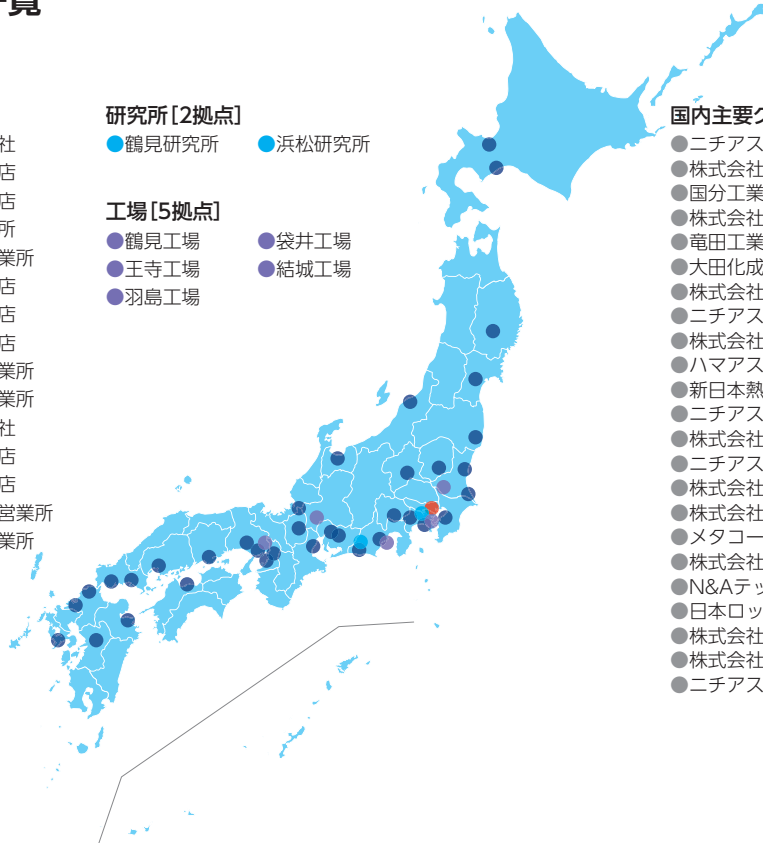

主な国内拠点一覧

● 本社

販売拠点 [37拠点]

- 北海道支店
- 札幌営業所
- 仙台支店
- 北上営業所
- 福島営業所
- 東京支店
- 鹿島支店
- 千葉支店
- 横浜支店
- 神奈川支店
- 日立営業所
- 宇都宮営業所
- 前橋営業所
- 新潟営業所
- 山梨営業所
- 名古屋支店
- 若狭支店
- 静岡支店
- 浜松支店
- 豊田支店
- 四日市支店
- 富山営業所
- 大阪支店
- 京滋支店
- 姫路支店
- 堺営業所
- 神戸営業所
- 岡山支店
- 広島支店
- 徳山支店
- 宇部営業所
- 四国営業所
- 九州支社
- 長崎支店
- 熊本支店
- 北九州営業所
- 大分営業所

研究所 [2拠点]

- 鶴見研究所
- 浜松研究所

工場 [5拠点]

- 鶴見工場
- 袋井工場
- 王寺工場
- 結城工場
- 羽島工場

国内主要グループ会社 [23社]

- ニチアスセラテック株式会社
- 株式会社堺ニチアス
- 国分工業株式会社
- 株式会社東京マテリアルス
- 亀田工業株式会社
- 大田化成株式会社
- 株式会社ニチアスメカテクノ
- ニチアス関東販売株式会社
- 株式会社西日本ニチアス
- ハマアス株式会社
- 新日本熱学株式会社
- ニチアスエンジニアリングサービス株式会社
- 株式会社イノクリート
- ニチアス九州販売株式会社
- 株式会社福島ニチアス
- 株式会社熊本ニチアス
- メタコート工業株式会社
- 株式会社APJ
- N&Aテック株式会社
- 日本ロックウール株式会社
- 株式会社君津ロックウール
- 株式会社ニチアスセムクリート
- ニチアス協信株式会社

主な海外拠点一覧

販売会社 [6カ国 / 9拠点]

- インドネシア
- PT. NICHIAS SUNIJAYA
- マレーシア
- NICHIAS SOUTHEAST ASIA SDN. BHD.
- シンガポール
- NICHIAS SINGAPORE PTE. LTD
- ベトナム
- NICHIAS VIETNAM CO., LTD
- タイ
- NICHIAS (THAILAND) CO., LTD.
- THAI NICHIAS INTERNATIONAL CO., LTD.
- 中国
- NICHIAS (SHANGHAI) TRADING CO., LTD. (ニチアス(上海)貿易有限公司)
- NICHIAS (SHANGHAI) TRADING CO., LTD. GUANGZHOU BRANCH (ニチアス(上海)貿易有限公司 広州分公司)
- NICHIAS (SHANGHAI) AUTOPARTS TRADING CO.,LTD. (ニチアス(上海)汽车零部件貿易有限公司)